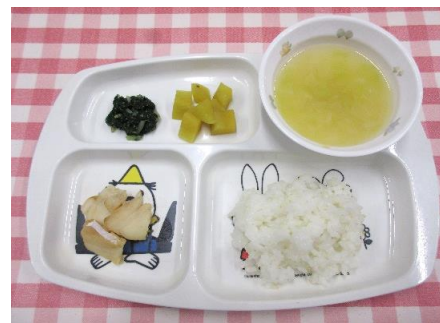

◎給食

◎おやつ

◎おやつ

《離乳食》
(カミカミ期)

《離乳食》
(カミカミ期)

◎給食

◎給食

◎おやつ

◎おやつ

※未満児さん (1~2歳児) の幼児食の量は、以上児と同じ形態で、量が少ないものとなっています。
ご飯は毎日同じものになりますので、白ご飯以外の時のみ掲載します。

9月21日、22日

9月21日(木)

《幼児食(以上児)》

◎給食

◎おやつ

《離乳食》
(カミカミ期)